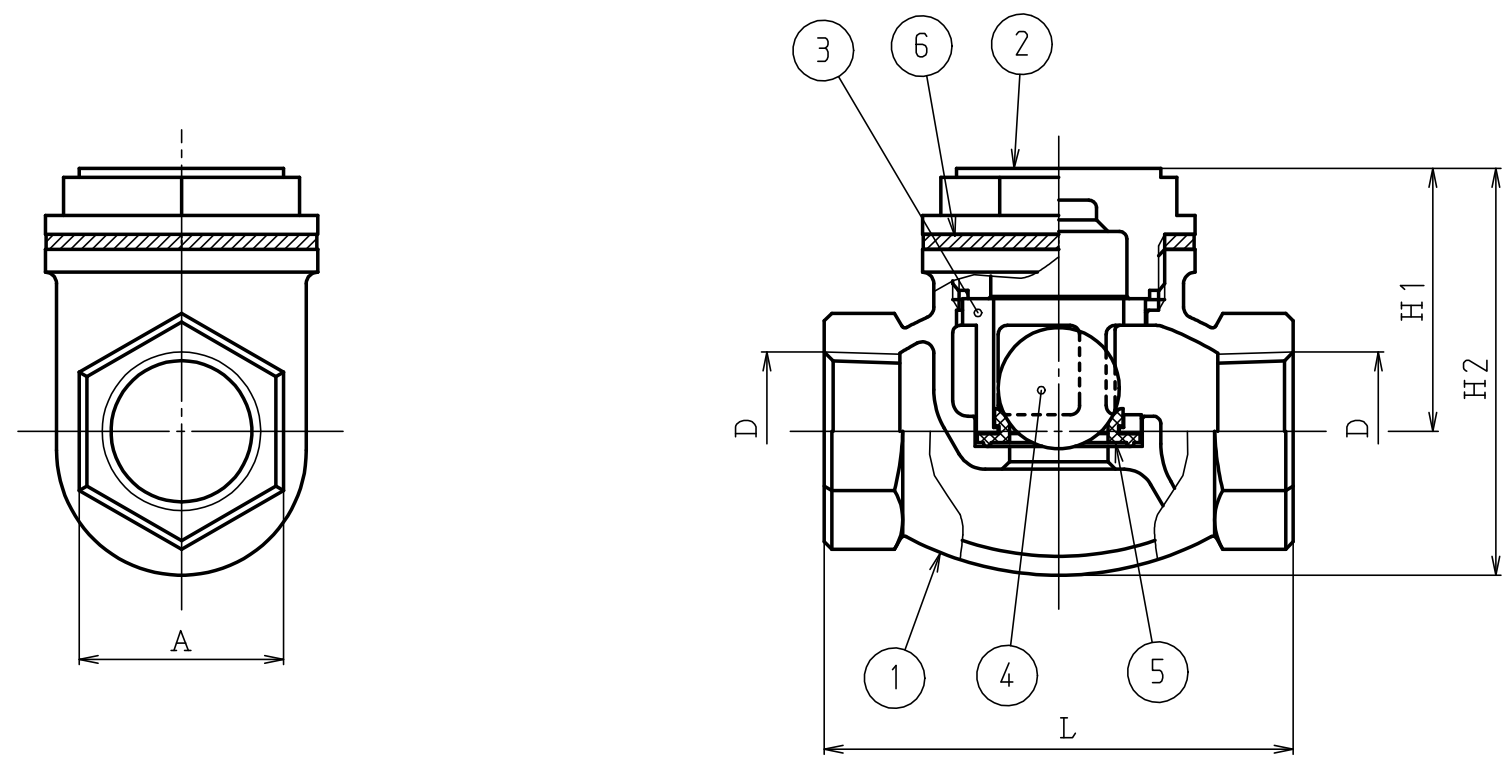

図	面	改	正

流方向 →

記号 呼び径	A	D		H1	H2	L
		呼び	山数			
13	27	Rc 1/2	14	34.5	53.5	62
20	34	Rc 3/4	14	42	65.5	75
25	41	Rc 1	11	49	78	90

記号	品名	材質	数量	単重	標準図番号	備考
6	キャップパッキン	PE	1			
5	逆止パッキン	NBR	1			
4	逆止ボール	PTFE	1			
3	バケット	POM	1			
2	キャップ	CAC911	1			
1	本体	CAC911	1			

承認	技術部 重野	検図	技術管理課 村山	13-25	CV-SI	製品記号	尺度
検図	技術管理課 布山	製図	福島	逆止弁 (めねじ)		70118	NONE
				組立図		図番	
日付 '03.11.17				NIPPO 株式会社 日邦バルブ		k01-074, y70	