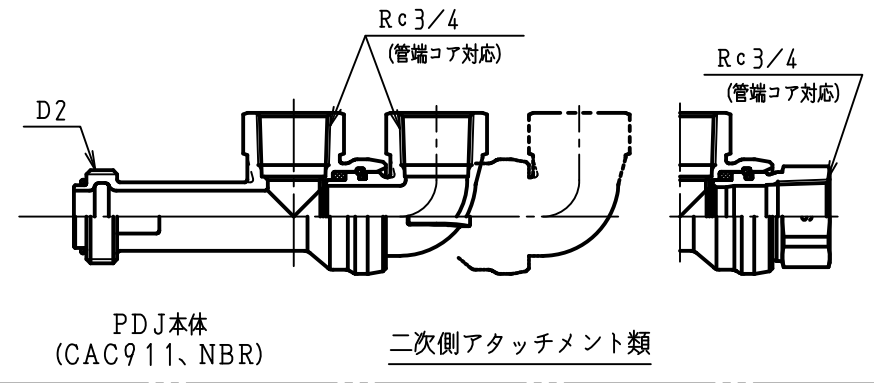

図	面	改	正

注記

- 1. メータ装着部 上水ねじ、普通ねじ共用
- 2. 右流れ・左流れ共用

記号 呼び径	L1	L2	L3	L4	L5	D1	D2	H1	H2	h
13	100	230	276	302	53	Rc 1/2	G3/4	58	317	13
13L	165	295	341	367						
20	190	325	362	388	52.5	Rc 3/4	G1	66	339	12
25	225	381.5	423	449	57.5	Rc 1	G1 1/4	77	393	12
25S	210									
記号 呼び径	E1	B1	B2	W1	W2	F1	F2	G1	G2	
13, 13L	84	13	14	71	86	27	70	106.5	144	
20		20	18.5	75		34	77		157	
25, 25S	96	25	25	79	118	41	88	142.5	157	