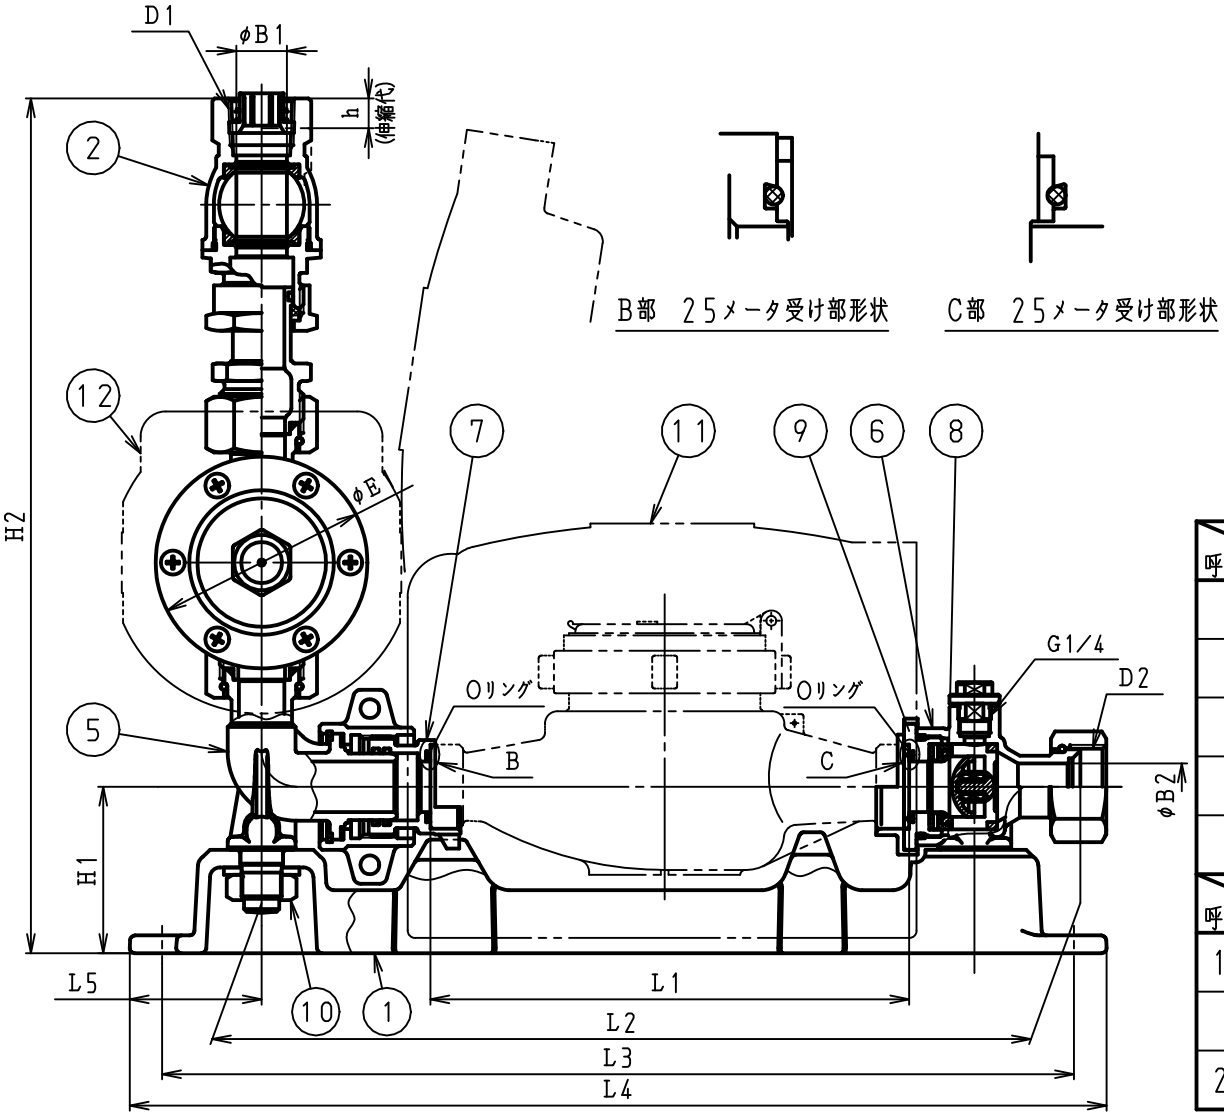

図	面	改	正

注記

- 1. メータ装着部 上水ねじ、普通ねじ共用
- 2. 右流れ・左流れ共用

記号 呼び径	L1	L2	L3	L4	L5	D1	D2	H1	H2	h
13	100	230	276	302	53	Rc 1/2	G3/4	58	317	13
13L	165	295	341	367						
20	190	325	362	388	52.5	Rc 3/4	G1	66	339	12
25	225	381.5	423	449	57.5	Rc 1	G1 1/4	77	393	12
25S	210									
記号 呼び径	E1	B1	B2	W1	W2	F1	F2	G1	G2	
13, 13L	84	13	14	71	86	27	70	106.5	144	
20		20	18.5	75		34	77		157	
25, 25S	96	25	25	79	118	41	88	142.5	157	