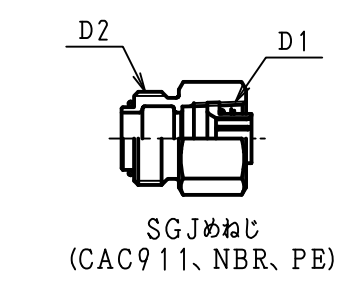

図	面	改	正

注記

- 1. メータ装着部 上水ねじ、普通ねじ共用
- 2. 右流れ・左流れ共用

記号 呼び径	L1	L2	L3	L4	L5	D1	D2	H1	H2	h
13	100	230	276	302	53	Rc 1/2	G3/4	58	317	13
13L	165	295	341	367						
20	190	325	362	388	52.5	Rc 3/4	G1	66	339	12
25	225	381.5	423	449	57.5	Rc 1	G1 1/4	77	393	12
25S	210									
記号 呼び径	E1	B1	B2	W1	W2	F1	F2	G1	G2	
13, 13L	84	13	14	71	86	27	70	106.5	144	
20		20	18.5	75		34	77		157	
25, 25S	96	25	25	79	118	41	88	142.5	157	