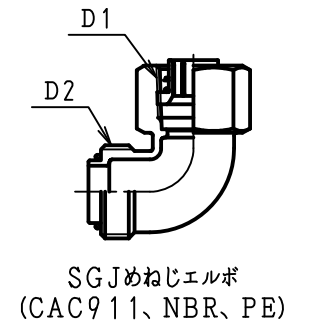

図	面	改	正

注記

- 1. メータ装着部 上水ねじ、普通ねじ共用
- 2. 右流れ・左流れ共用

記号 呼び径	L1	L2	L3	L4	L5	D1	D2	H1	H2	h
13	100	230	276	302	53	Rc 1/2	G3/4	58	317	13
13L	165	295	341	367						
20	190	325	362	388	52.5	Rc 3/4	G1	66	339	12
25	225	381.5	423	449	57.5	Rc 1	G1 1/4	77	393	12
25S	210									
記号 呼び径	E1	B1	B2	W1	W2	F1	F2	G1	G2	
13, 13L	84	13	14	71	86	27	70	106.5	144	
20		20	18.5	75		34	77		157	
25, 25S	96	25	25	79	118	41	88	142.5	157	