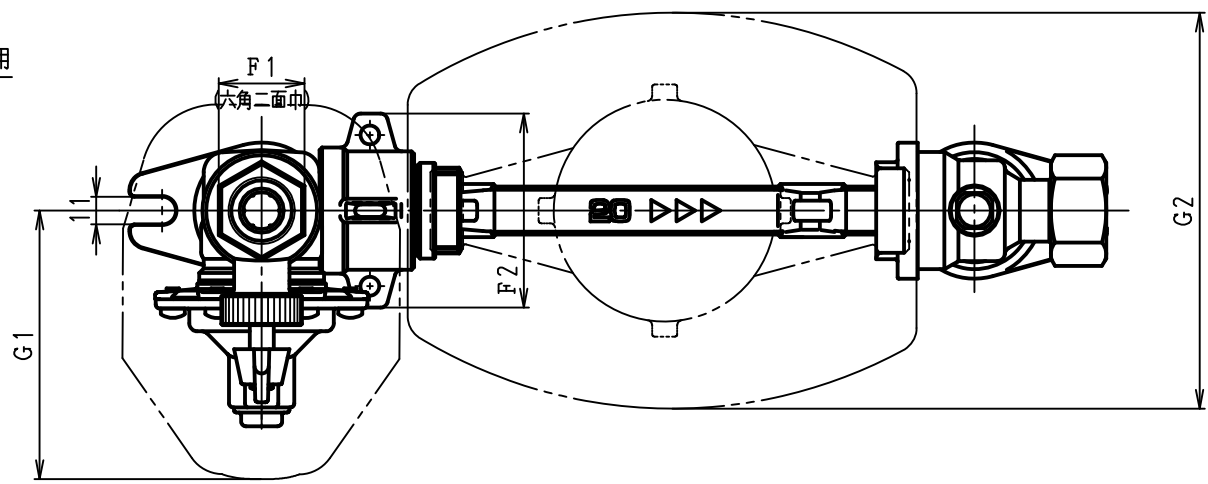

図	面	改	正

注記

- 1. メータ装着部 上水ねじ、普通ねじ共用
- 2. 右流れ・左流れ共用

記号 呼び径	L1	L2	L3	L4	L5	D1	D2	H1	H2	h
13	100	230	276	302	53	Rc 1/2	G3/4	58	317	13
13L	165	295	341	367						
20	190	325	362	388	52.5	Rc 3/4	G1	66	339	12
25	225	381.5	423	449	57.5	Rc 1	G1 1/4	77	393	12
25S	210									
記号 呼び径	E1	B1	B2	W1	W2	F1	F2	G1	G2	
13, 13L	84	13	14	71	86	27	70	106.5	144	
20		20	18.5	75		34	77		157	
25, 25S	96	25	25	79	118	41	88	142.5	157	