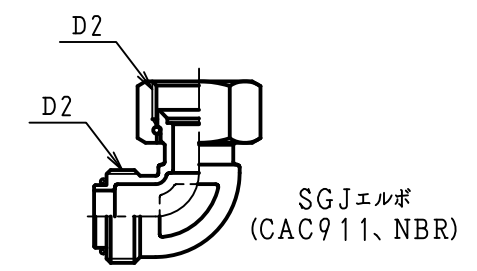

図	面	改	正

注記

- 1. メータ装着部 上水ねじ、普通ねじ共用
- 2. 右流れ・左流れ共用

記号 呼び径	L1	L2	L3	L4	L5	D1	D2	H1	H2	h
13	100	230	276	302	53	Rc 1/2	G3/4	58	317	13
13L	165	295	341	367						
20	190	325	362	388	52.5	Rc 3/4	G1	66	339	12
25	225	381.5	423	449	57.5	Rc 1	G1 1/4	77	393	12
25S	210									
記号 呼び径	E1	B1	B2	W1	W2	F1	F2	G1	G2	
13, 13L	84	13	14	71	86	27	70	106.5	144	
20		20	18.5	75		34	77		157	
25, 25S	96	25	25	79	118	41	88	142.5	157	