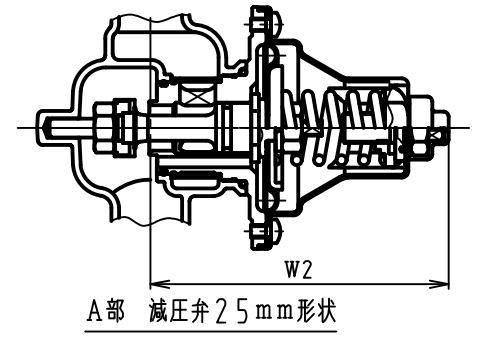

図	面	改	正

注記

- 1. メータ装着部 上水ねじ、普通ねじ共用
- 2. 右流れ・左流れ共用

記号 呼び径	L1	L2	L3	L4	L5	D1	D2	H1	H2	h
13	100	230	276	302	53	Rc 1/2	G3/4	58	317	13
13L	165	295	341	367						
20	190	325	362	388	52.5	Rc 3/4	G1	66	339	12
25	225	381.5	423	449	57.5	Rc 1	G1 1/4	77	393	12
25S	210									
記号 呼び径	E1	B1	B2	W1	W2	F1	F2	G1	G2	
13, 13L	84	13	14	71	86	27	70	106.5	144	
20		20	18.5	75		34	77		157	
25, 25S	96	25	25	79	118	41	88	142.5	157	