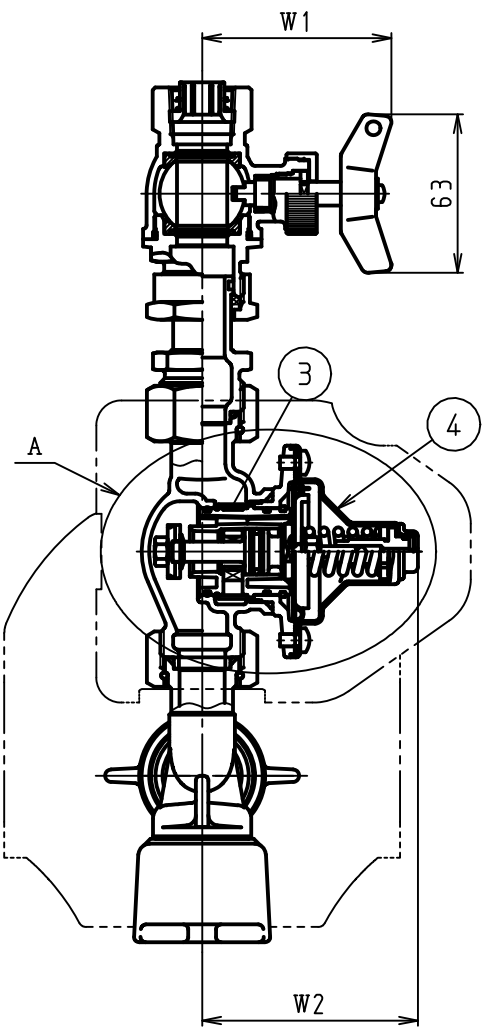

図	面	改	正

注記

- 1. メータ装着部 上水ねじ、普通ねじ共用
- 2. 右流れ・左流れ共用

記号 呼び径	L1	L2	L3	L4	L5	D1	D2	H1	H2	h
13	100	230	276	302	53	Rc 1/2	G3/4	58	317	13
13L	165	295	341	367						
20	190	325	362	388	52.5	Rc 3/4	G1	66	339	12
25	225	381.5	423	449	57.5	Rc 1	G1 1/4	77	393	12
25S	210									
記号 呼び径	E1	B1	B2	W1	W2	F1	F2	G1	G2	
13, 13L	84	13	14	71	86	27	70	106.5	144	
20		20	18.5	75		34	77		157	
25, 25S	96	25	25	79	118	41	88	142.5	157	